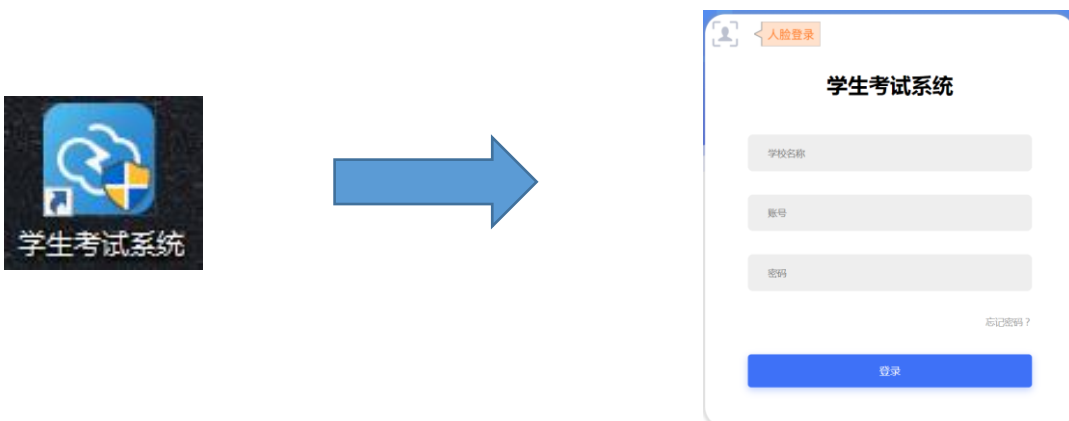

2、下载好的压缩包解压到桌面, 会得到: setup.exe

3、再安装学生考试系统, 右键 setup.exe, 选择: 以管理员身份运行

## 考试:

1、安装完成后, 双击桌面上的: 学生考试系统, 即可打开学生考试端

2、登录具体操作见下图流程, 输入学校 ID、学生的账号密码即可登录

4、点击**登录**后，进入待考界面，左方为考试须知，右方会显示自己的信息和考试的科目及考试时间、考场等信息。考试开始前勾选：**我已阅读并同意考试须知及《融智云考用户协议》**，点击**开始考试**按钮即可进入考试界面。

5、考试界面分为：**左边的题目导航区**、**中部的题目显示区**、**右边的答题区**三个区域，点击导航区数字可查看对应题目，答题区可选择或输入答案。上方会显示考试信息及考试时长倒计时，结束时会自动交卷。